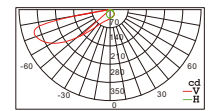

Lumen Watt 180 4