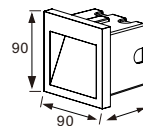

WR5090TKO/SQ