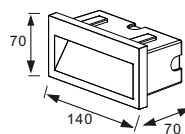

WR5140TKO/Q70