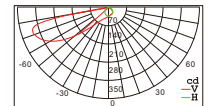

Lumen 42
Watt 1.5