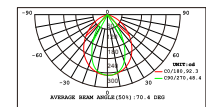

Lumen 48
Watt 12