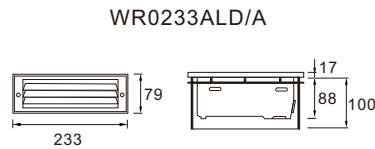

Lumen 95
Watt 12