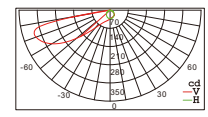

Lumen Watt 180 4