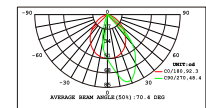

Lumen 95
Watt 12